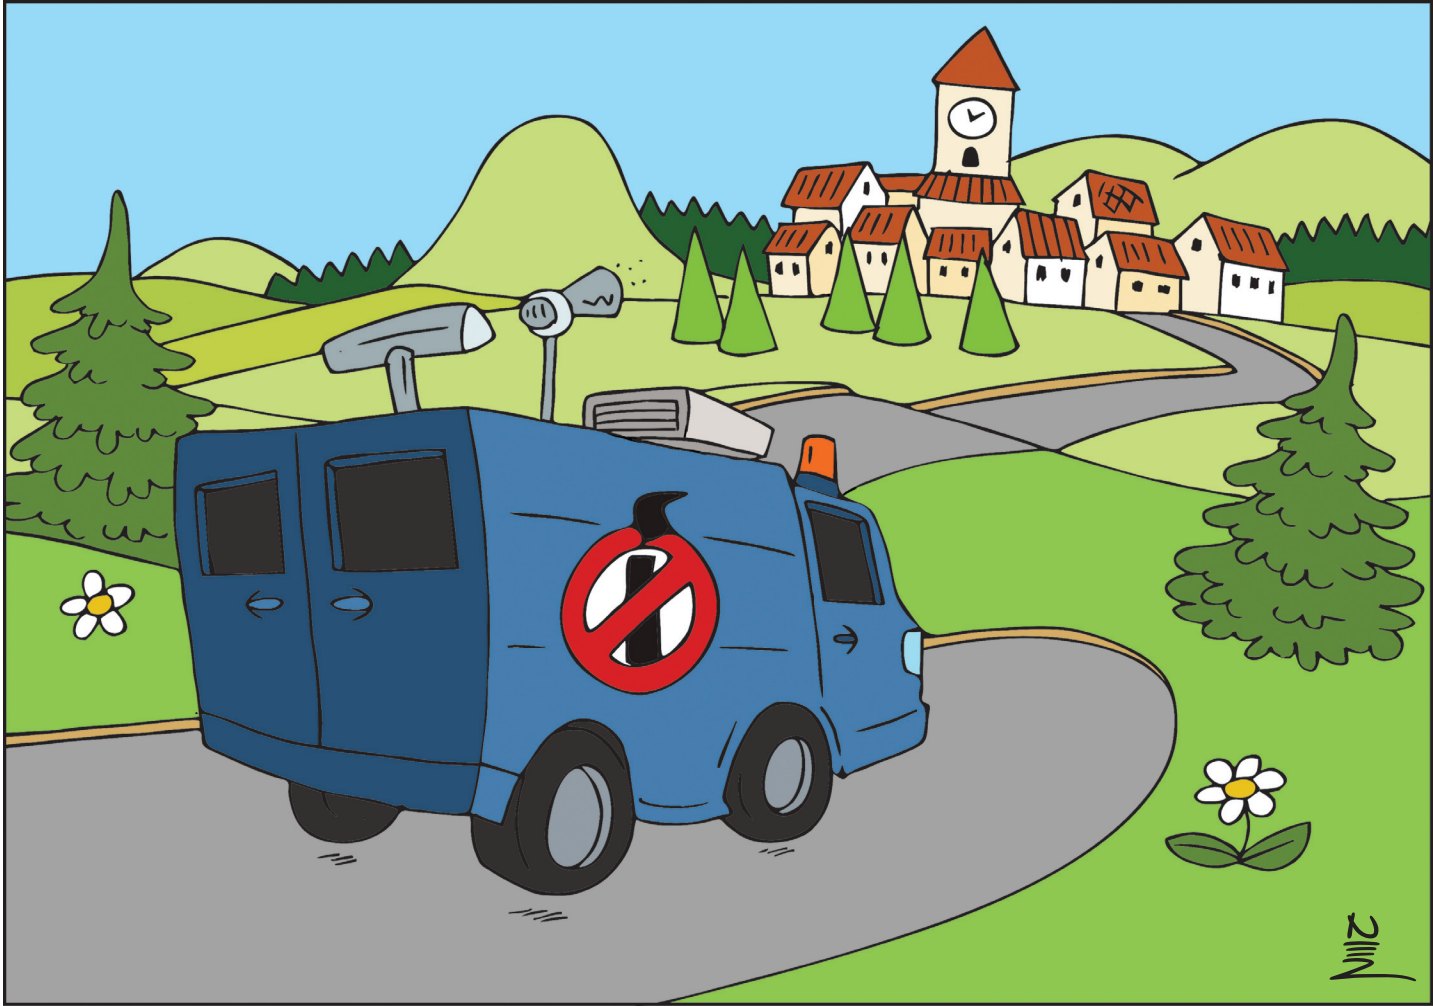

**ROZPAL
TO SE
SMOKEMANEM**

21112

2111

Edukativní show: „Smokeman zasahuje“

Smokeman se narodil na zkušebně Výzkumného energetického centra v 5:52, 26. června někdy v sedmdesátých letech minulého století. Jeho životním posláním je zmenšovat kouř z našich komínů a napomáhat k čistotě ovzduší. Edukativní show je určena jak pro děti tak i dospělé a nabízí řadu zajímavostí. Cílem show je přiblížení správného spalování v lokálních topeništích široké veřejnosti. S naší pojízdnou kotelnou přijedeme přímo do Vašeho města nebo vesnice a nabídneme praktické ukázky jak správně (ne)topit. Veřejnost se může seznámit s tím, jak si doma sami můžeme stanovit s jakou účinností provozujeme svá spalovací zařízení, dále co nejvíce ovlivňuje to, co vychází z našich komínů. Veřejnost se také seznámí s tím, jaké jsou základní typy konstrukcí spalovacích zařízení, jaké jsou jejich základní charakteristiky a jak kotel, kamna a krby správně provozovat a jak se o ně správně starat. Ze zkušenosti můžeme říct, že ani děti se během praktických ukázek nudit nebudou. Pro děti máme připravenou řadu zajímavých úkolů. Například děti se samy mohou zúčastnit měření a zjistit kolikrát horší je spalování odpadů oproti spalování suchého dřeva. Oblíbeným pokusem dětí je znázornění inverze v akváriu. Během jednoduchého pokusu se děti dozvědí jak inverze vzniká a jak si samy mohou doma za použití kuchyňské soli, vody a potravinářského barviva inverzi vytvořit. Dále si děti mohou zkusit měření teploty plamene pomocí termočlánku nebo termokamery. Pro odvážné děti je připraveno rozdělávání ohně pomocí méně tradičního způsobu – rozdělávání ohně pomocí křesadla. Show je určena jak pro děti s rodiči tak pro celé skupiny dětí ze základních škol. Vše je předneseno zábavnou a poutavou formou.

Ministerstvo životního prostředí

VŠB TECHNICKÁ
UNIVERZITA
OSTRAVA

VÝZKUMNÉ
ENERGETICKÉ
CENTRUM

Projekt LIFE IP - Zlepšení kvality ovzduší (LIFE18 IPE/SK/000010) podpořila Evropská unie v rámci programu LIFE.