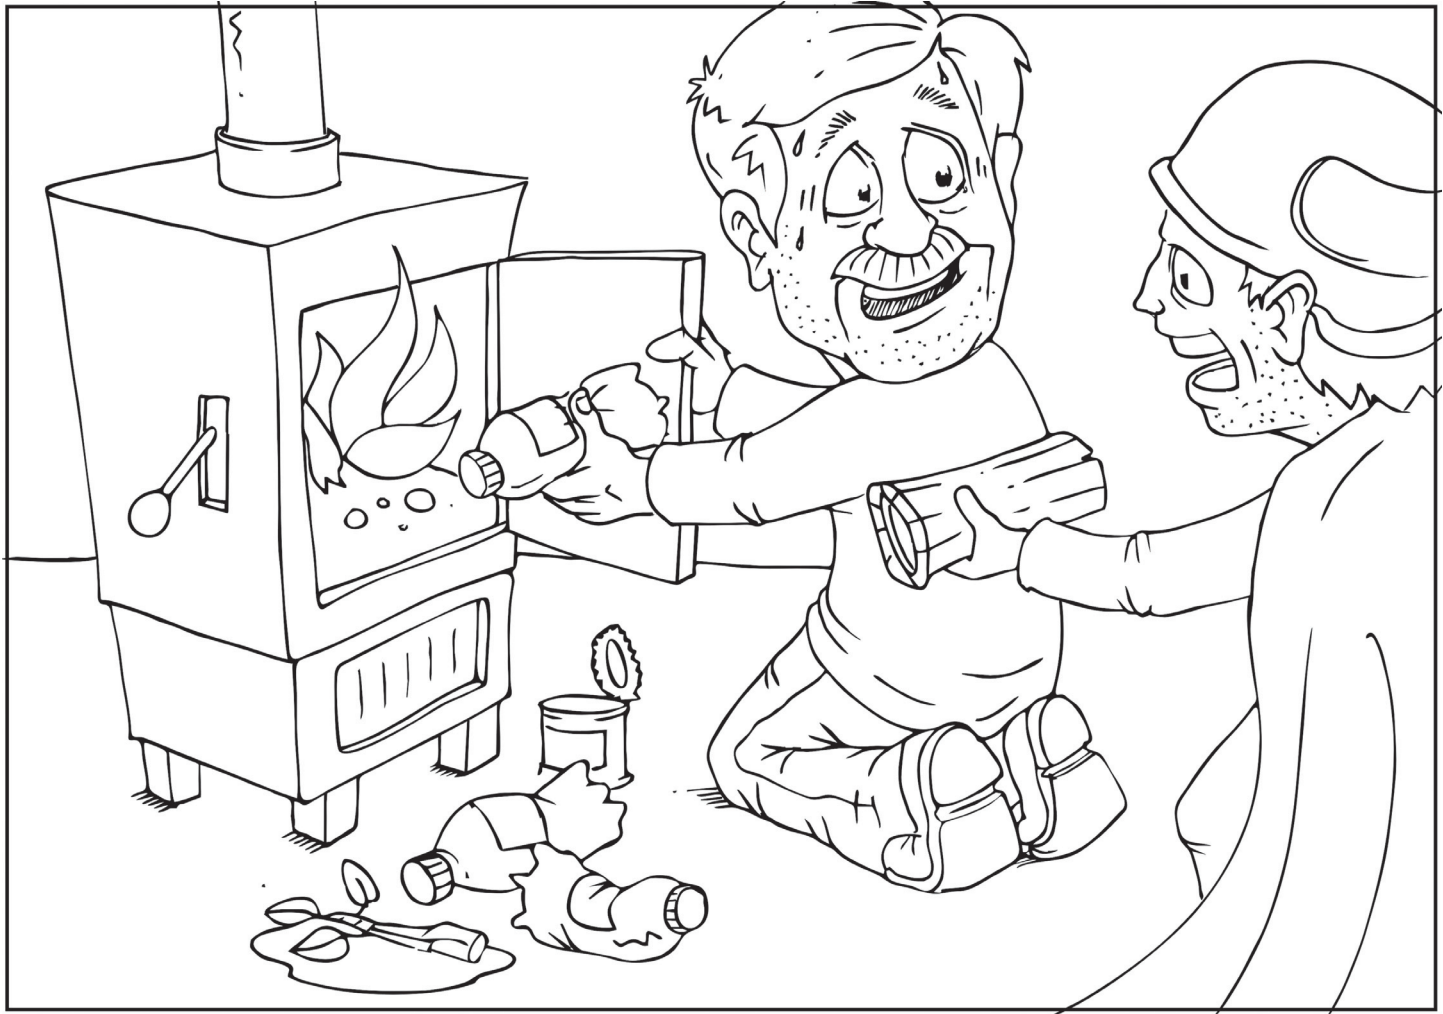

**ROZPAL
TO SE
SMOKEMANEM**

21112

2111

Edukativní show: „Smokeman zasahuje“

Smokeman se narodil na zkušebně Výzkumného energetického centra v 5:52, 26. června někdy v sedmdesátých letech minulého století. Jeho životním posláním je zmenšovat kouř z našich komínů a napomáhat k čistotě ovzduší. Edukativní show je určena jak pro děti tak i dospělé a nabízí řadu zajímavostí. Cílem show je přiblížení správného spalování v lokálních topeništích široké veřejnosti. S naší pojízdnou kotelnou přijedeme přímo do Vašeho města nebo vesnice a nabídneme praktické ukázky jak správně (ne)topit. Veřejnost se může seznámit s tím, jak si doma sami můžeme stanovit s jakou účinností provozujeme svá spalovací zařízení, dále co nejvíce ovlivňuje to, co vychází z našich komínů. Veřejnost se také seznámí s tím, jaké jsou základní typy konstrukcí spalovacích zařízení, jaké jsou jejich základní charakteristiky a jak kotel, kamna a krby správně provozovat a jak se o ně správně starat. Ze zkušenosti můžeme říct, že ani děti se během praktických ukázek nudit nebudou. Pro děti máme připravenou řadu zajímavých úkolů. Například děti se samy mohou zúčastnit měření a zjistit kolikrát horší je spalování odpadů oproti spalování suchého dřeva. Oblíbeným pokusem dětí je znázornění inverze v akváriu. Během jednoduchého pokusu se děti dozvědí jak inverze vzniká a jak si samy mohou doma za použití kuchyňské soli, vody a potravinářského barviva inverzi vytvořit. Dále si děti mohou zkusit měření teploty plamene pomocí termočlánku nebo termokamery. Pro odvážné děti je připraveno rozdělávání ohně pomocí méně tradičního způsobu – rozdělávání ohně pomocí křesadla. Show je určena jak pro děti s rodiči tak pro celé skupiny dětí ze základních škol. Vše je předneseno zábavnou a poutavou formou.